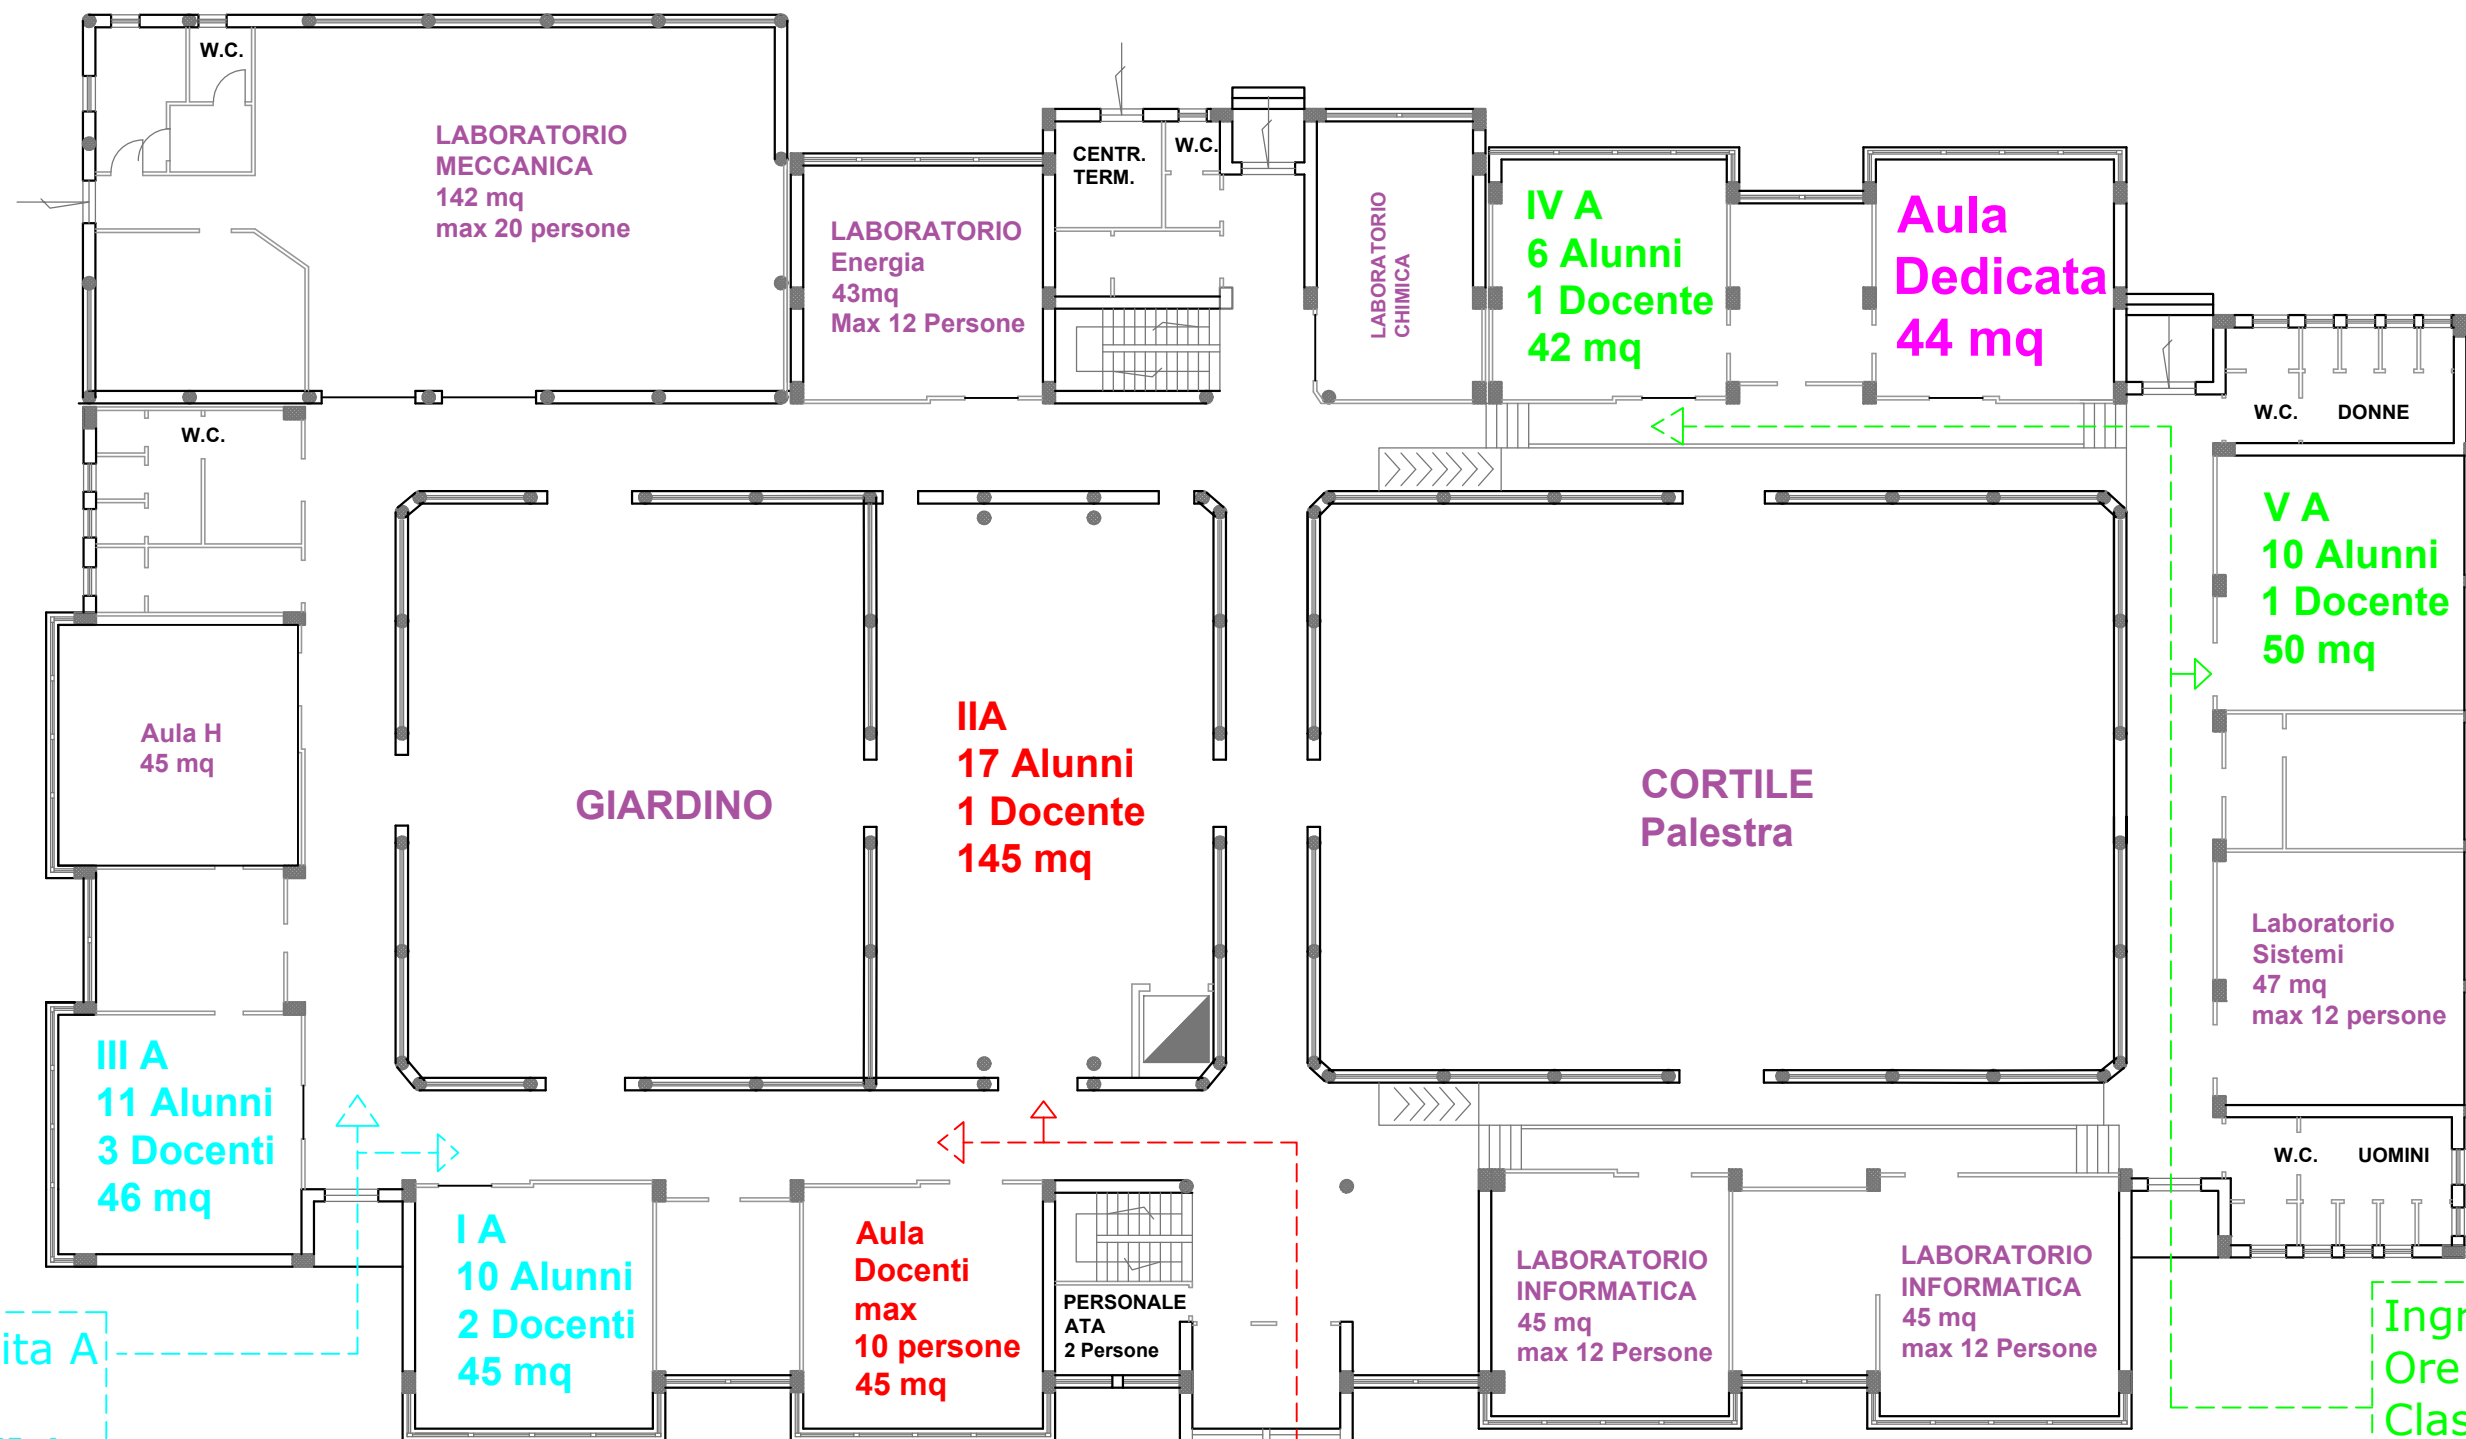

PIANTA PIANO TERRA

INGRESSO ore 8:10

Ingresso/Uscita A
Ore 8:10
Classi I A - III A
21 Alunni

Ingresso/Uscita B
Docenti
Ore 8:10
Classe IIA
17 Alunni

Ingresso/Uscita C
Ore 8:10
Classe IV A - V A
16 Alunni