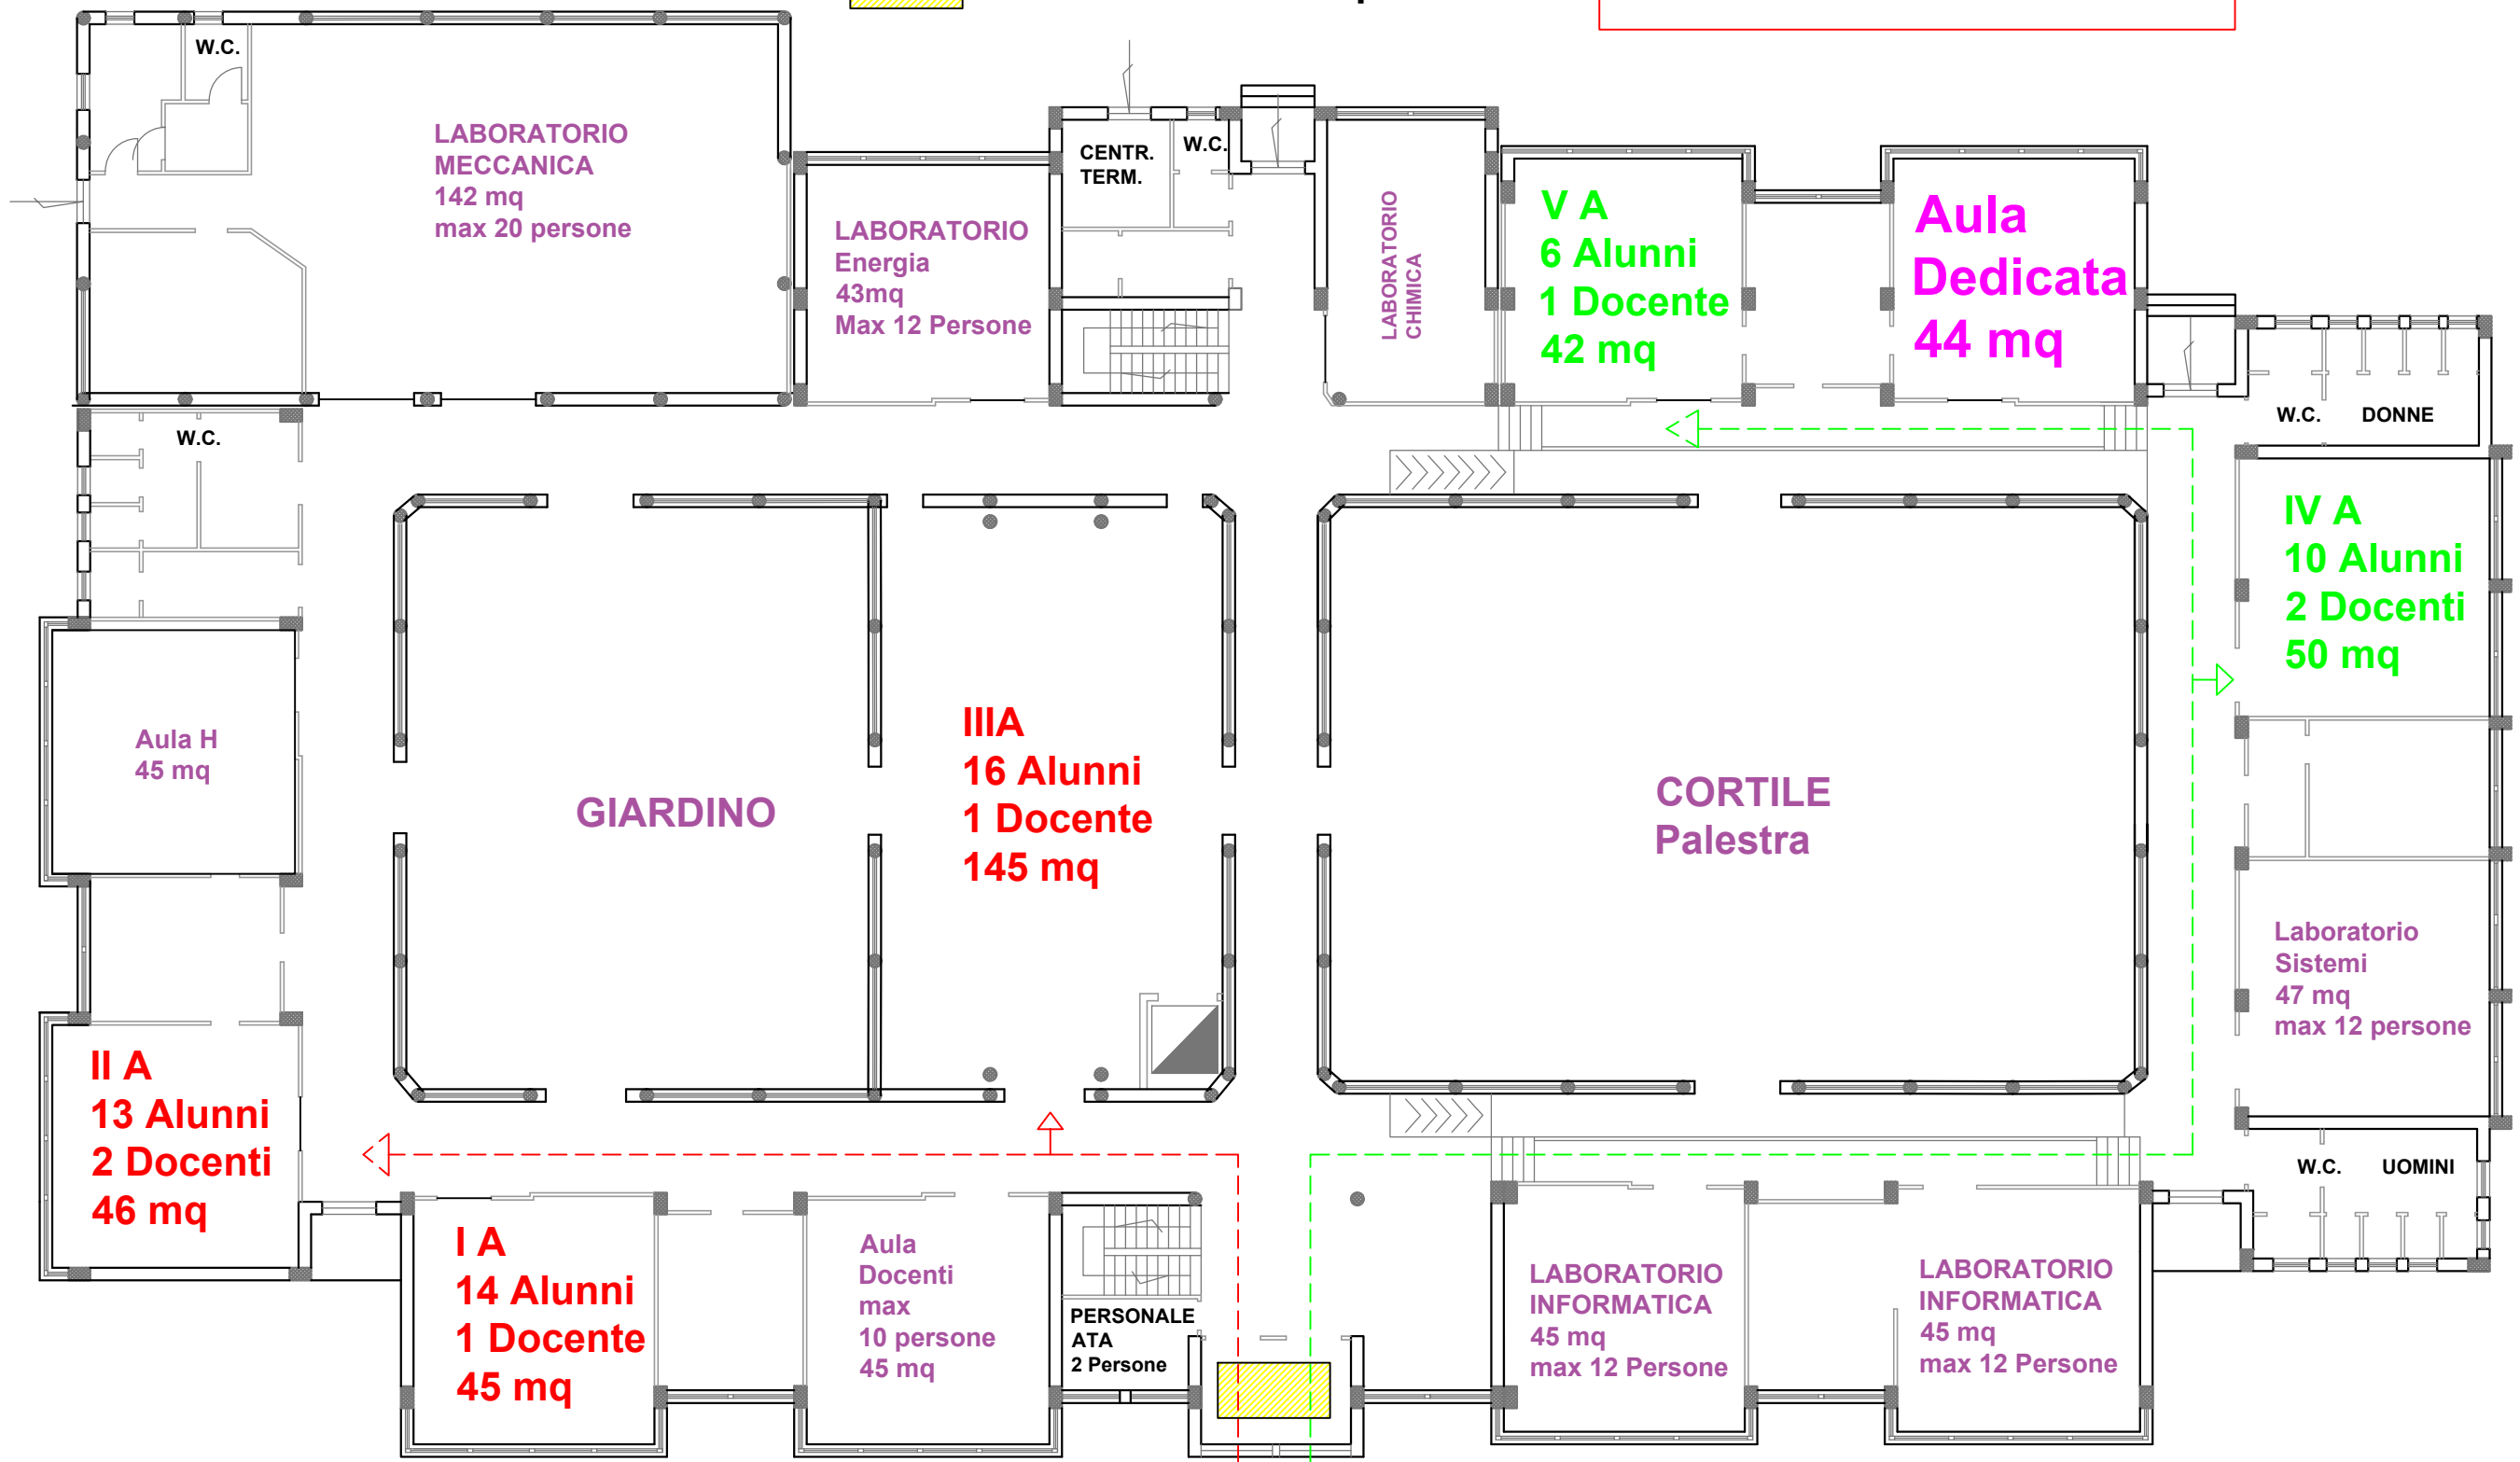

# PIANTA PIANO TERRA

**INGRESSO ore 8:10**

 Area Controllo Temperatura

Ingresso A  
Docenti  
Ore 8:10  
Classe I-II-III A  
43 Alunni

Ingresso B  
Ore 8:10  
Classe IV A - V A  
16 Alunni